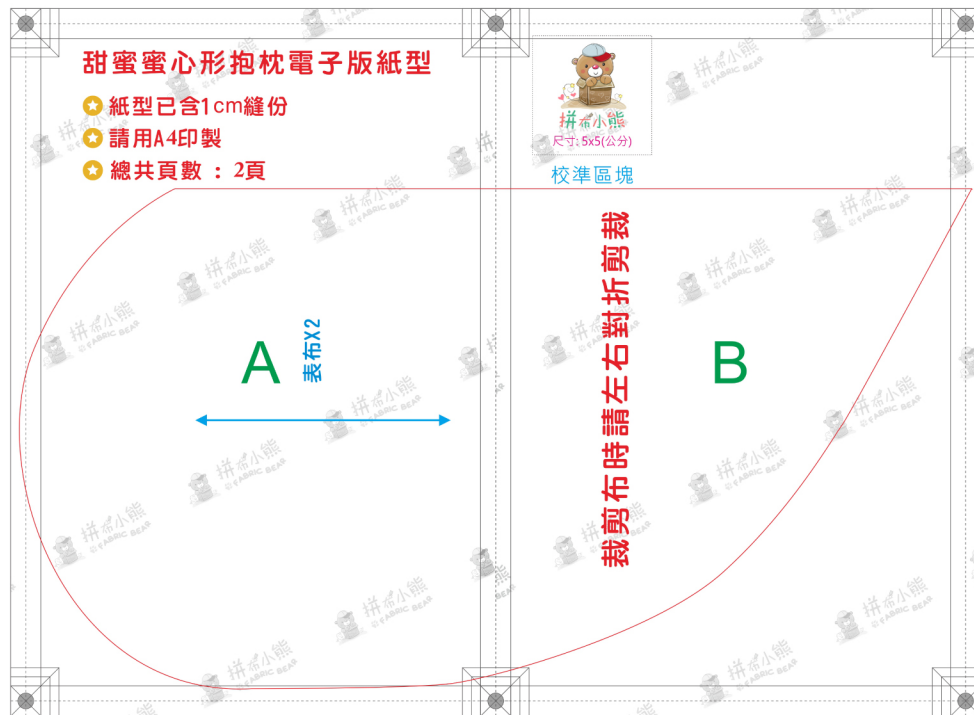

tw.fabricbear.com

拼布小熊 Fabric Bear

萬種布料 | 手作材料包
免費版型 | 影音教學 | 材料配件

拼布小熊手作教學

紙型拚接完成圖

不修剪紙型:

這是最快的方式，不修剪任何紙型。

拿起左右相鄰的紙型，其中一張的左邊線條和另外一張的右邊線條相疊，中間虛線和圓點此時也會同步相疊。

用同樣的方式，將上下相鄰的紙型也拚起來。

修剪紙型:

這是最準確的方式，需修剪紙型。

用剪刀沿著虛線剪裁，再將相鄰的紙型合併起來，中間的圓點可以用來輔助對齊。

註:列印時紙張左右或上下會有空白間隙，此屬正常印表機現象。

甜蜜蜜心形抱枕

免費影片教學

拼布手做 教學頻道

尺寸: 5x5(公分)

校準區塊

裁
剪
布
時
請
左
右
對
折

B