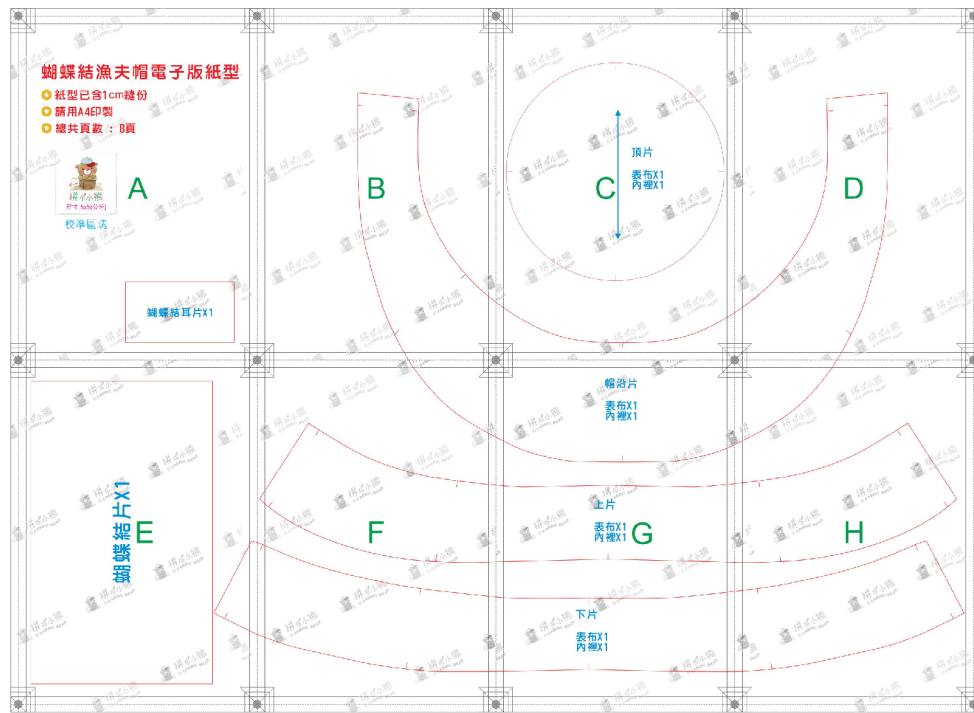

# 紙型

全彩  
印刷

原寸  
還原

影音  
教學

帽圍尺寸:54~56公分

難易度

拼布小熊  
FABRIC BEAR

tw.fabricbear.com

# 紙型拚接完成圖

## 不修剪紙型:

這是最快的方式，不修剪任何紙型。

拿起左右相鄰的紙型，其中一張的左邊線條和另外一張的右邊線條相疊，中間虛線和圓點此時也會同步相疊。

用同樣的方式，將上下相鄰的紙型也拚起來。